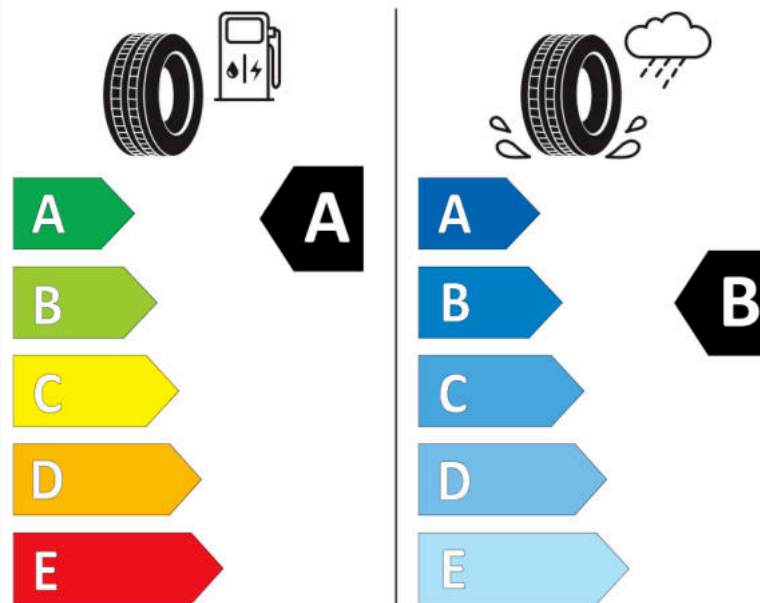

Δελτίο Πληροφοριών Προϊόντος

ΚΑΝΟΝΙΣΜΟΣ (ΕΕ) 2020/740

Μάρκα	MICHELIN
Εμπορική ονομασία	PRIMACY 4 S1
Αναγνωριστικό μοντέλου	112504
Διάσταση	225/55R17
Δείκτης ικανότητας φόρτωσης	101
Σύμβολο κατηγορίας ταχύτητας	W
Κατηγορία ως προς την εξοικονόμηση καυσίμου	A
Κατηγορία ως προς την πρόσφυση του ελαστικού σε υγρό οδόστρωμα	B
Κατηγορία εξωτερικού θορύβου κύλισης	B
Τιμή εξωτερικού θορύβου κύλισης	72 dB
Ελαστικό για χρήση σε συνθήκες έντονης χιονόπτωσης	Όχι
Ελαστικό πρόσφυσης στον πάγο	Όχι
Ημερομηνία έναρξης παραγωγής	46/17
Ημερομηνία λήξης παραγωγής	
Κατηγορία Φορτίου	XL
Επιπλέον πληροφορίες	225/55 R17 101W XL TL PRIMACY 4 S1 MI

ENERG

MICHELIN

112504

225/55R17 101 W

C1

2020/740